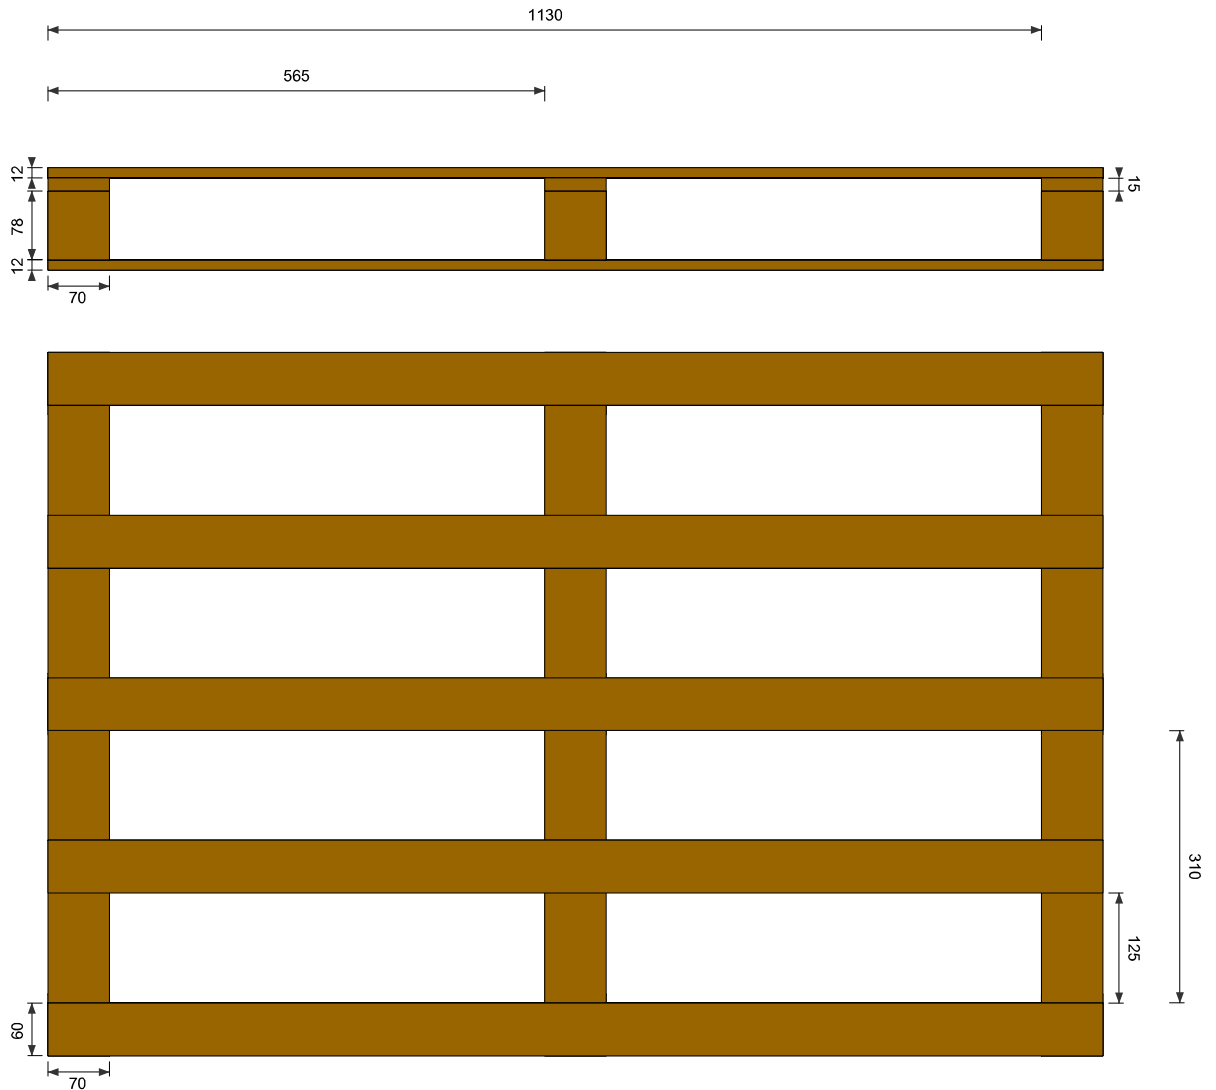

Pallet: Quattro Vie (Quantità: 1) 800 x 1200 x 117 mm

Componenti

Tavole (Quantità: 5)

Quantità: 5 60 x 1200 x 12 mm

Traverse (Quantità: 3)

Quantità: 3 800 x 70 x 15 mm

Blocchetti (Quantità: 9)

Quantità: 9 70 x 70 x 78 mm

Tavole (Quantità: 3)

Quantità: 3 60 x 1200 x 12 mm

Note: