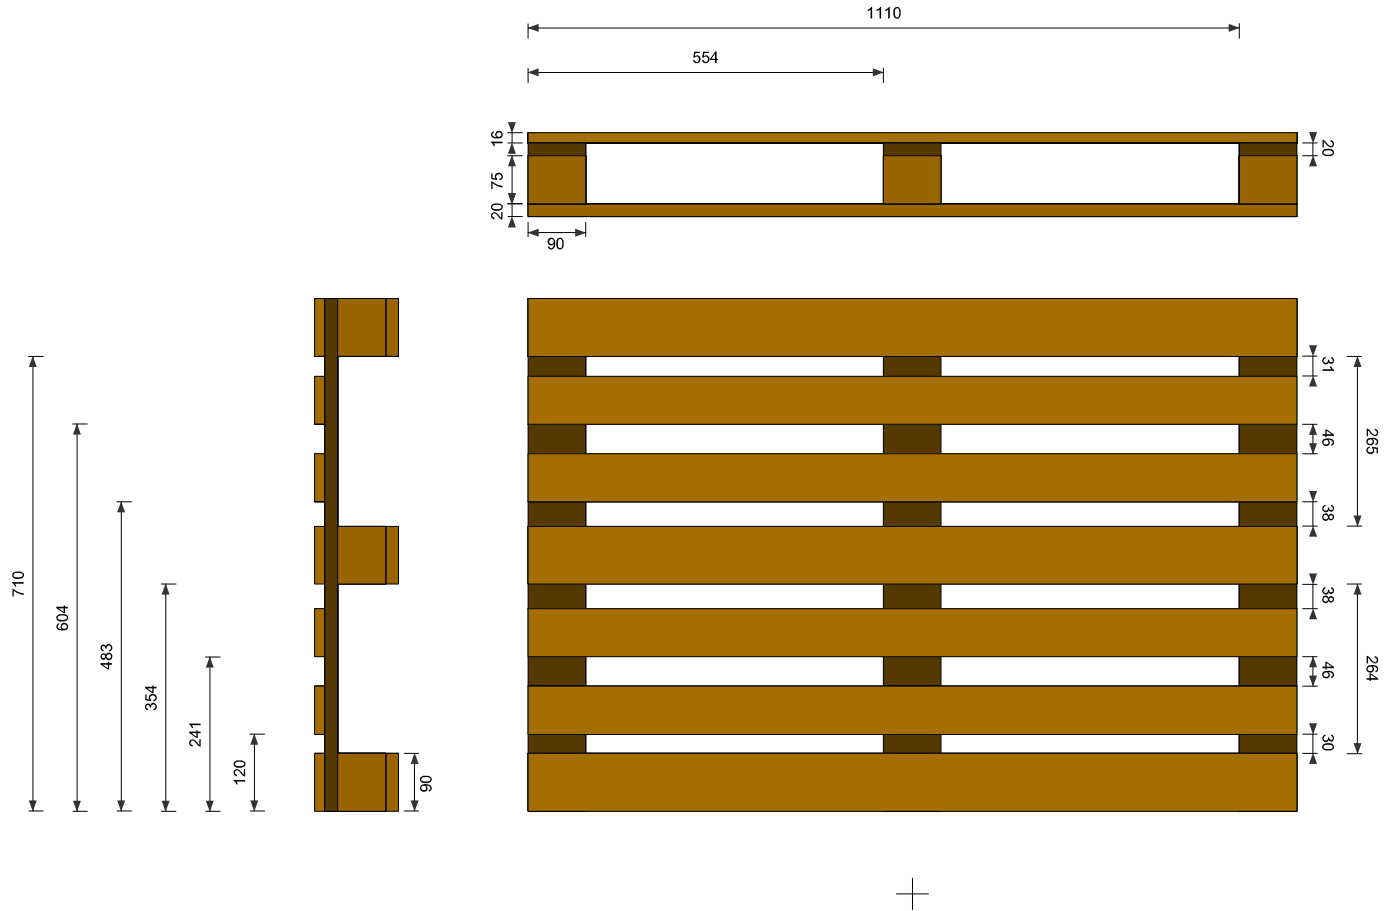

Pallet: Quattro Vie (Quantità: 1) 800 x 1200 x 131 mm

Componenti		Tavole (Quantità: 3)	
Tavole (Quantità: 7) Quantità: 3 90 x 1200 x 16 mm Quantità: 4 75 x 1200 x 16 mm Cubatura: 0.0109 Mc Peso: 5.8628 Kg		Quantità: 3 90 x 1200 x 20 mm Cubatura: 0.0064 Mc Peso: 3.4714 Kg	
Traverse (Quantità: 3) Quantità: 3 800 x 90 x 20 mm Cubatura: 0.0043 Mc Peso: 2.3142 Kg		Dati Generali Totale Cubatura: 0.0272 Mc Totale Peso: 14.5775 Kg	
Blocchetti (Quantità: 9) Quantità: 9 90 x 90 x 75 mm Cubatura: 0.0054 Mc Peso: 2.929 Kg			