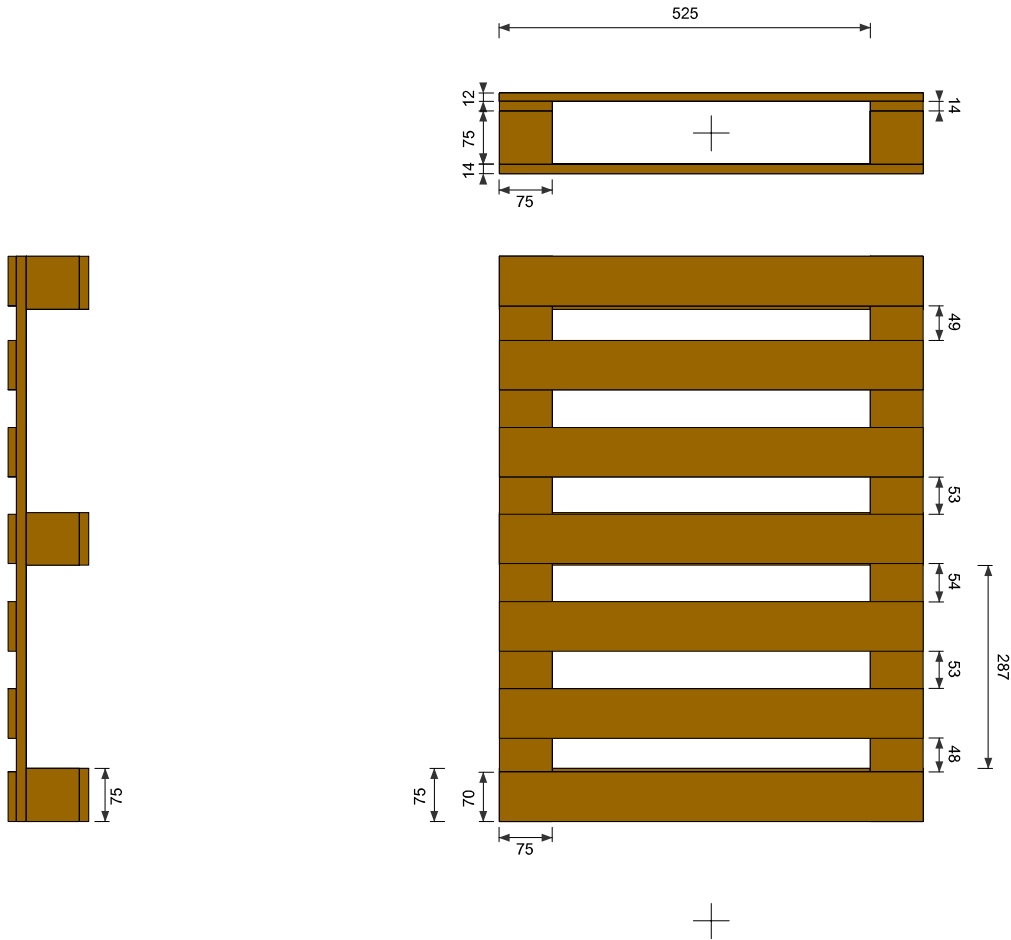

Pallet: Quattro Vie (Quantità: 1) 800 x 600 x 115 mm

Componenti

Tavole (Quantità: 7)

Quantità: 7 70 x 600 x 12 mm
 Cubatura: 0.0035 Mc
 Peso: 1.89 Kg

Traverse (Quantità: 2)

Quantità: 2 800 x 75 x 14 mm
 Cubatura: 0.0016 Mc
 Peso: 0.9 Kg

Blocchetti (Quantità: 6)

Quantità: 6 75 x 75 x 75 mm
 Cubatura: 0.0025 Mc
 Peso: 1.356 Kg

Tavole (Quantità: 3)

Quantità: 3 75 x 600 x 14 mm
 Cubatura: 0.0018 Mc
 Peso: 1.0125 Kg

Dati Generali

Totale Cubatura: 0.0096 Mc
 Totale Peso: 5.1585 Kg