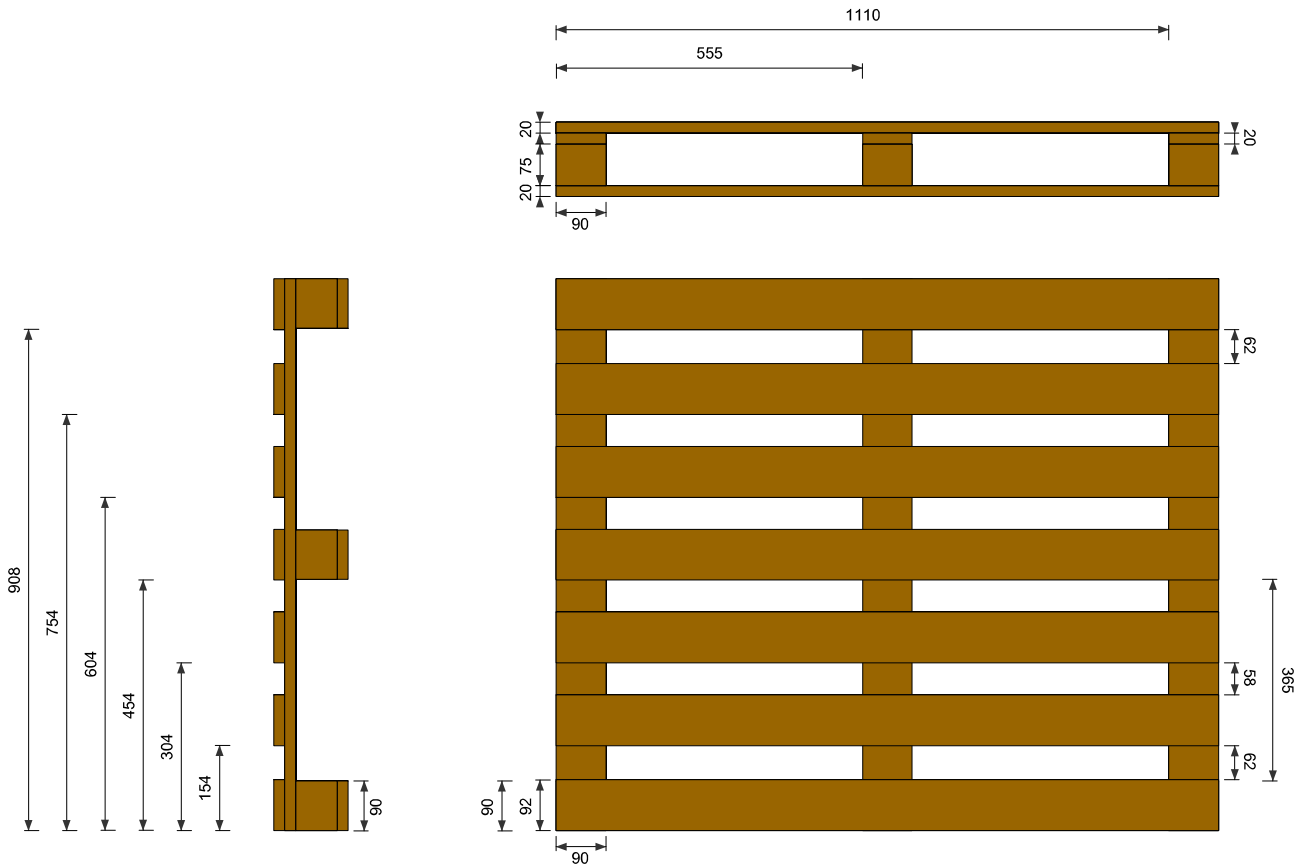

Pallet: Quattro Vie (Quantità: 1) 1000 x 1200 x 135 mm

Componenti Tavole (Quantità: 7) Quantità: 7 92 x 1200 x 20 mm Cubatura: 0.0154 Mc Peso: 8.28 Kg Traverse (Quantità: 3) Quantità: 3 1000 x 90 x 20 mm Cubatura: 0.0054 Mc Peso: 2.8928 Kg Blocchetti (Quantità: 9) Quantità: 9 90 x 90 x 75 mm Cubatura: 0.0054 Mc Peso: 2.929 Kg	Tavole (Quantità: 3) Quantità: 3 90 x 1200 x 20 mm Cubatura: 0.0064 Mc Peso: 3.4714 Kg
	Dati Generali Totale Cubatura: 0.0328 Mc Totale Peso: 17.5733 Kg